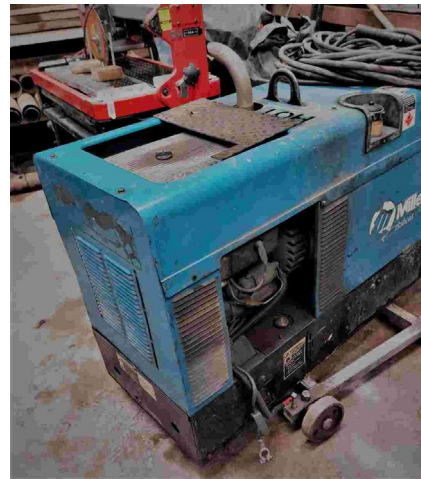

Gran Oportunidad:

Se vende lote de máquinas y accesorios de perforación:

2 PERFORADORAS LONGYEAR 38 CABEZAL 3 7/8,

2 TORRES DE 6.0 METROS

7 BOMBAS DE LODOS BEANROYAL (535, 420)

Más extenso equipamiento de tubos HQ, NQ, tubos de ademe, pescadores, tubos de interior, barriles, cárcamos, mordazas, patines para subir perforadoras, cables, canaletas, swivels, brocas, aditamentos, poleas, soldadora, compresor, generadores, bomba de agua, tubos para tripie entre otros materiales y herramientas útiles para operar en óptimas condiciones. (ver descripción).

Información en 444 142 7940 y ralmaguer@segeomex.com

PERFORADORA 1 LONGYEAR 38 CABEZAL 3 7/8

BOMBA DE LODOS BEANROYAL 535 y 420 (atrás)

BOMBA DE LODOS BEANROYAL 535

PERFORADORA 2 LONGYEAR 38 CABEZAL 3 7/8

CANT	DESCRIPCION
	SWIVEL, UNO CON BALEROS Y FLECHA
5	NUEVA
2	SWIVEL ASA GRANDE
8	TAPONES ELEVADORES
5	PARES DE LLAVES PERMALIT NQ
3	PARES DE LLAVES PERMALIT HQ
4	LLAVES DE ALIVIO
2	CAIMANES DE 36"
2	CRANES PARA BOMBA DE LODOS
1	ROTOPLAS DE 1000 LTS
3	BANCO ESCALON
102	LLAVES STEELSON DE 24"
12	LLAVES STEELSON DE 36" USADAS
50	CAJAS DE NUCLEO
2	CAJA HERRAMIENTAS DE MANO
5	EXTINTOR
	ADAPTADORES NQ A PQ
1	AMPLIADOR HQ A PQ
10	BROCAS TRICONICAS
2	BROCA PARA PESCAR TUBERIA NQ
1	ADITAMENTO PARA CORTAR TUBERIA NQ
	ADITAMENTO PARA RECUPERAR TUBERIA
1	NQ
2	POLEAS
4	TUBO DESCARGA
1	LOTE DE BROCAS NQ
1	LOTE DE BROCAS HQ
1	LOTE DE CORELIFTER NQ
1	LOTE DE CORELIFTER HQ
1	LOTE BALEROS
1	LOTE COPAS PARA BOMBA
1	SOLDADORA
1	COMPRESOR
2	GENERADORES
2	BOMBAS DE AGUA
6	TUBOS TRIPIE