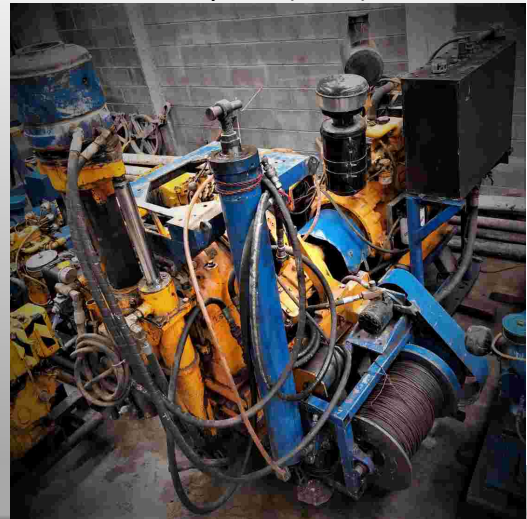

PERFORADORA 2 LONGYEAR 38 CABEZAL 3 7/8