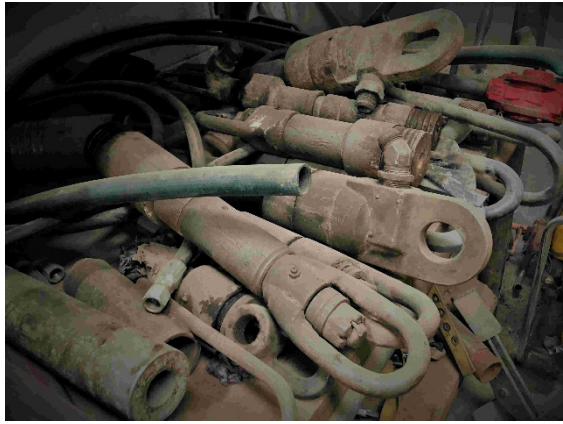

Equipamiento y Accesorios